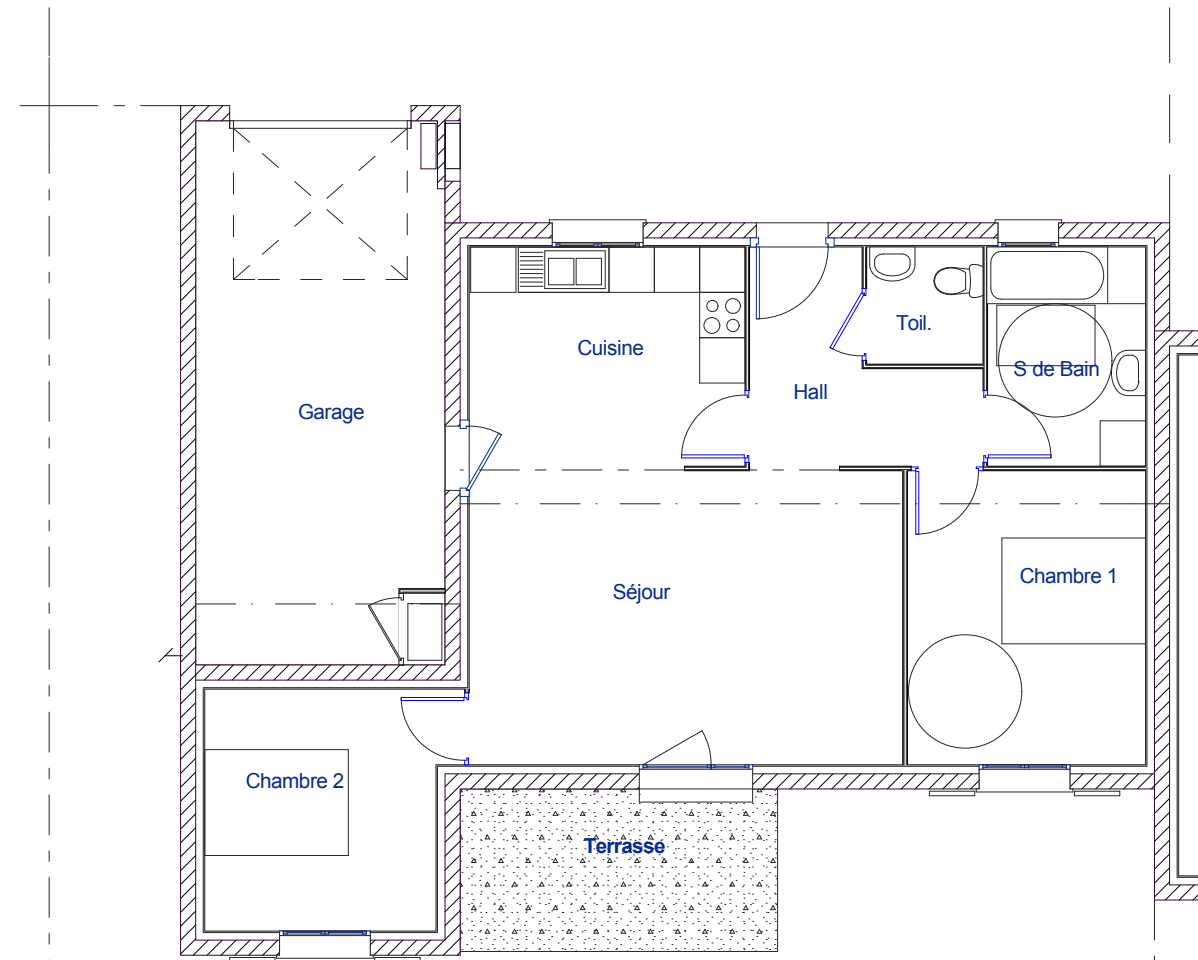

Vernosc-lès-Annonay

Lieu-dit "les Melzasses"

Villa n°4

SURFACES

niveau 0

séjour	22,4
cuisine	10,7
toilette	2,4
hall	6,5
chambre 1	12,4
chambre 2	10,2
s. de bain	6,1

total : 70,7

garage	23,8
terrasse	9,0

Surface Parcelle 352,3

Niveau 0