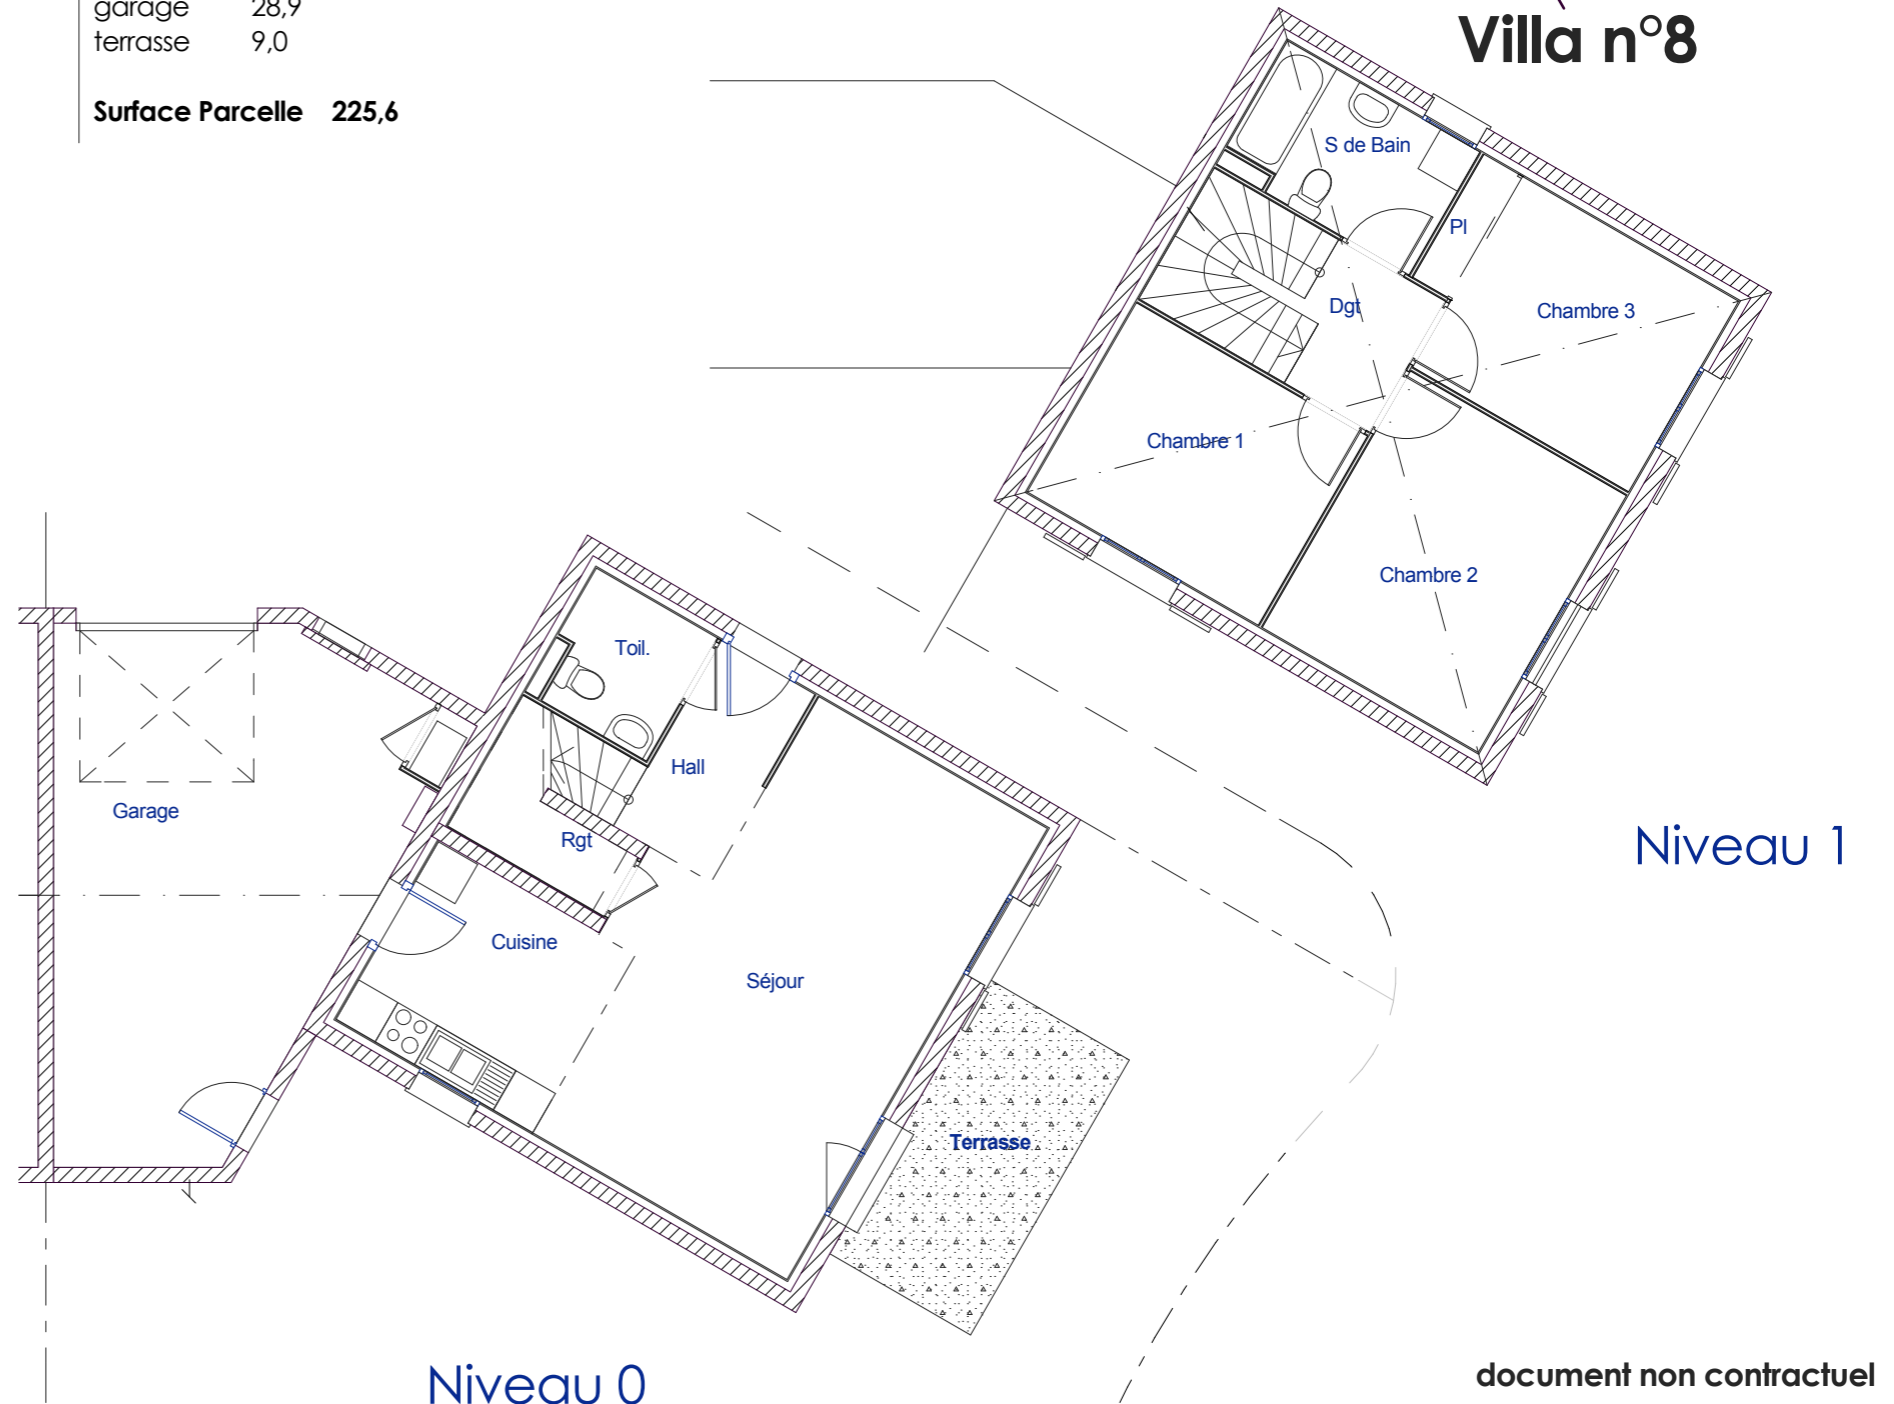

### Villa n°8

Faç. Est

Faç. Ouest

**SURFACES**

**niveau 0**

séjour	26,4
cuisine	8,2
toilette	3,2
hall	4,2
rgt	1,1
<b>total</b>	<b>43,1</b>

**niveau 1**

chambre 1	10,3
chambre 2	13,0
chambre 3	9,6
placard	1,0
s. de bain	5,3
dgt	2,9
<b>total</b>	<b>42,1</b>

**total : 85,2**

garage	28,9
terrasse	9,0

**Surface Parcelle 225,6**

Villa n°8

Niveau 1

Niveau 0